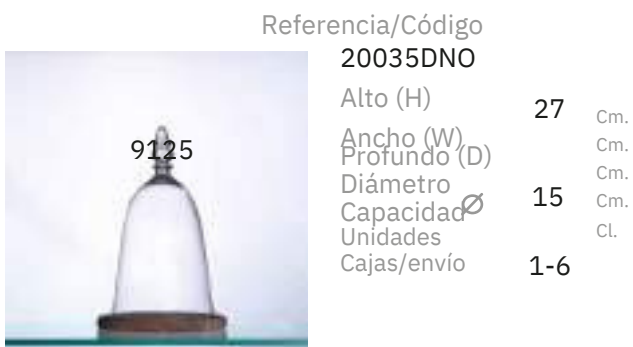

Cúpulas

Referencia/Código
9047

Alto (H) 20 Cm.
Ancho (W) Cm.
Profundo (D) Cm.
Diámetro Ø 24 Cm.
Capacidad Cl.
Unidades 4-1
Cajas/envío

Descripción

Cúpula

Referencia/Código
20034LED

Alto (H) 20 Cm.
Ancho (W) Cm.
Profundo (D) Cm.
Diámetro Ø 15 Cm.
Capacidad Cl.
Unidades 1-6
Cajas/envío

Descripción

Cúpula y base con led

Referencia/Código
20034B

Alto (H) 20 Cm.
Ancho (W) Cm.
Profundo (D) Cm.
Diámetro Ø 15 Cm.
Capacidad Cl.
Unidades 1-12
Cajas/envío

Descripción

Cúpula y base corcho torneado

Referencia/Código

20038

Alto (H) 38 Cm.
Ancho (W) Cm.
Profundo (D) Cm.
Diámetro Ø 25 Cm.
Capacidad Cl.
Unidades 1-4
Cajas/envío

Descripción

Cúpula y base madera

Referencia/Código

20035DLED

Alto (H) 27 Cm.
Ancho (W) Cm.
Profundo (D) Cm.
Diámetro Ø 17 Cm.
Capacidad Cl.
Unidades 1-6
Cajas/envío

Descripción

Cúpula con pomo y base con led

Referencia/Código

20035DOME

Alto (H) 25 Cm.
Ancho (W) Cm.
Profundo (D) Cm.
Diámetro Ø 15 Cm.
Capacidad Cl.
Unidades 1-6
Cajas/envío

Descripción

Cúpula con pomo y base madera