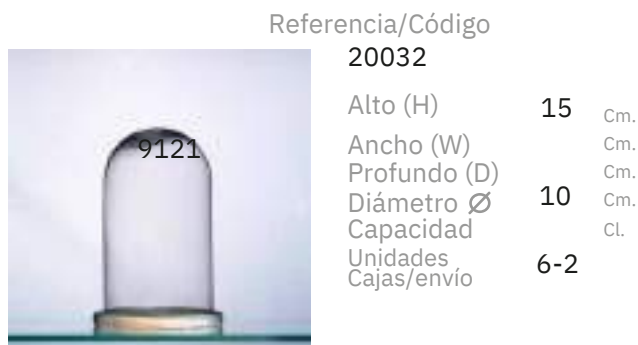

Cúpulas

Referencia/Código

20032

Alto (H) 15 Cm.
Ancho (W) Cm.
Profundo (D) Cm.
Diámetro Ø 10 Cm.
Capacidad Cl.
Unidades 6-2
Cajas/envío

Descripción

Cúpula y base madera