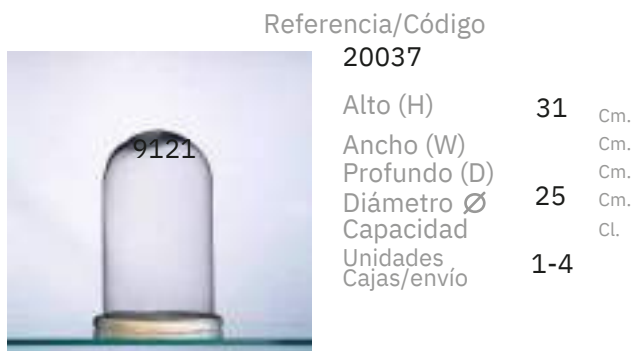

Cúpulas

Referencia/Código
9047

Alto (H) 20 Cm.
Ancho (W) Cm.
Profundo (D) Cm.
Diámetro Ø 24 Cm.
Capacidad Cl.
Unidades 4-1
Cajas/envío

Descripción

Cúpula

Referencia/Código
20034LED

Alto (H) 20 Cm.
Ancho (W) Cm.
Profundo (D) Cm.
Diámetro Ø 15 Cm.
Capacidad Cl.
Unidades 1-6
Cajas/envío

Descripción

Cúpula y base madera sin borde exterior

Referencia/Código
20036C

Alto (H) 30 Cm.
Ancho (W) Cm.
Profundo (D) Cm.
Diámetro Ø 15 Cm.
Capacidad Cl.
Unidades 1-6
Cajas/envío

Descripción

Cúpula y base tinte negro

Referencia/Código
20036

Alto (H) 30 Cm.
Ancho (W) Cm.
Profundo (D) Cm.
Diámetro Ø 15 Cm.
Capacidad Cl.
Unidades 1-6
Cajas/envío

Descripción

Cúpula y base madera

Referencia/Código
20036LED

Alto (H) 30 Cm.
Ancho (W) Cm.
Profundo (D) Cm.
Diámetro Ø 15 Cm.
Capacidad Cl.
Unidades 1-6
Cajas/envío

Descripción

Cúpula y base con led

Cúpulas

Referencia/Código

20037

Alto (H) 31 Cm.
Ancho (W) Cm.
Profundo (D) Cm.
Diámetro Ø 25 Cm.
Capacidad Cl.
Unidades 1-4
Cajas/envío

Descripción

Cúpula y base madera