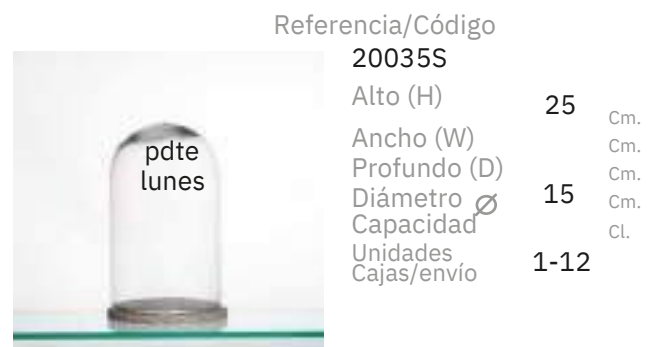

Cúpulas

Referencia/Código
9047

Alto (H) 20 Cm.
Ancho (W) Cm.
Profundo (D) Cm.
Diámetro Ø 24 Cm.
Capacidad Cl.
Unidades 4-1
Cajas/envío

Descripción

Cúpula

Referencia/Código
20034LED

Alto (H) 20 Cm.
Ancho (W) Cm.
Profundo (D) Cm.
Diámetro Ø 15 Cm.
Capacidad Cl.
Unidades 1-6
Cajas/envío

Descripción

Cúpula y base con led

Referencia/Código
20034B

Alto (H) 20 Cm.
Ancho (W) Cm.
Profundo (D) Cm.
Diámetro Ø 15 Cm.
Capacidad Cl.
Unidades 1-12
Cajas/envío

Descripción

Cúpula y base corcho torneado

Descripción

Cúpula y base madera caja individual

Referencia/Código
20035B

Alto (H) 25 Cm.
Ancho (W) Cm.
Profundo (D) Cm.
Diámetro Ø 15 Cm.
Capacidad Cl.
Unidades 1-12
Cajas/envío

Descripción

Cúpula y base corcho torneado

Referencia/Código
20035S

Alto (H) 25 Cm.
Ancho (W) Cm.
Profundo (D) Cm.
Diámetro Ø 15 Cm.
Capacidad Cl.
Unidades 1-12
Cajas/envío

Descripción

Cúpula y base madera sin borde exterior

Cúpulas

	<p>Referencia/Código 20035R</p> <p>Alto (H) 25 Cm. Ancho (W) Cm. Profundo (D) Cm. Diámetro Ø 15 Cm. Capacidad Cl. Unidades 1-6 Cajas/envío</p>		<p>Referencia/Código</p> <p>Alto (H) Cm. Ancho (W) Cm. Profundo (D) Cm. Diámetro Cm. Capacidad Cl. Unidades Cajas/envío</p>
<p>Descripción Cúpula moteada roja y base madera</p>			<p>Descripción</p>