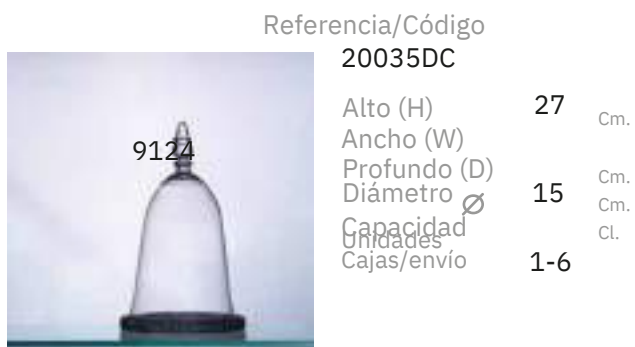

Referencia/Código

20035DC

Alto (H) 27 Cm.
Ancho (W) Cm.
Profundo (D) Cm.
Diámetro Ø 15 Cm.
Capacidad Cl.
Unidades 1-6
Cajas/envío

Descripción

Cúpula con pomo y base madera tinte negro