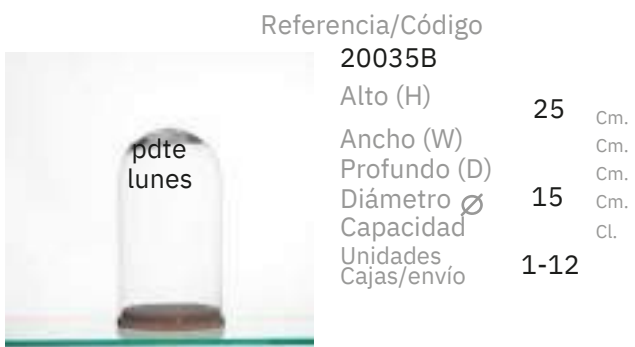

Cúpulas

Referencia/Código
9047

Alto (H) 20 Cm.
Ancho (W) Cm.
Profundo (D) Cm.
Diámetro Ø 24 Cm.
Capacidad Cl.
Unidades 4-1
Cajas/envío

Descripción

Cúpula

Referencia/Código
20034LED

Alto (H) 20 Cm.
Ancho (W) Cm.
Profundo (D) Cm.
Diámetro Ø 15 Cm.
Capacidad Cl.
Unidades 1-6
Cajas/envío

Descripción

Cúpula y base con led

Referencia/Código
20034B

Alto (H) 20 Cm.
Ancho (W) Cm.
Profundo (D) Cm.
Diámetro Ø 15 Cm.
Capacidad Cl.
Unidades 1-12
Cajas/envío

Descripción

Cúpula y base corcho torneado

Alto (H) 20 Cm.
Ancho (W) Cm.
Profundo (D) Cm.
Diámetro Ø 15 Cm.
Capacidad Cl.
Unidades 1-12
Cajas/envío

Descripción

Cúpula y base tinte negro

Referencia/Código
20034

Alto (H) 20 Cm.
Ancho (W) Cm.
Profundo (D) Cm.
Diámetro Ø 15 Cm.
Capacidad Cl.
Unidades 1-12
Cajas/envío

Descripción

Cúpula y base madera caja individual

Referencia/Código
20035B

Alto (H) 25 Cm.
Ancho (W) Cm.
Profundo (D) Cm.
Diámetro Ø 15 Cm.
Capacidad Cl.
Unidades 1-12
Cajas/envío

Descripción

Cúpula y base corcho torneado