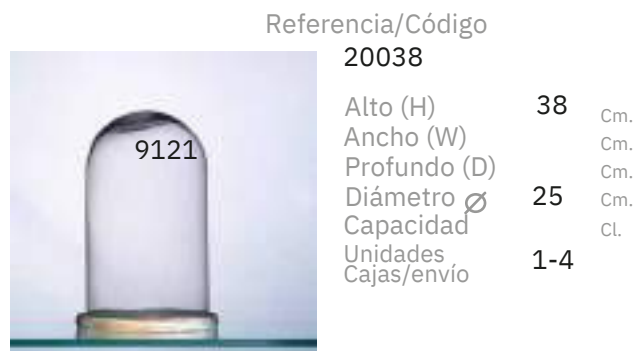

Cúpulas

Referencia/Código
9047

Alto (H) 20 Cm.
Ancho (W) Cm.
Profundo (D) Cm.
Diámetro Ø 24 Cm.
Capacidad Cl.
Unidades 4-1
Cajas/envío

Descripción

Cúpula

Referencia/Código
20034LED

Alto (H) 20 Cm.
Ancho (W) Cm.
Profundo (D) Cm.
Diámetro Ø 15 Cm.
Capacidad Cl.
Unidades 1-6
Cajas/envío

Referencia/Código
20036

Alto (H) 30 Cm.
Ancho (W) Cm.
Profundo (D) Cm.
Diámetro Ø 15 Cm.
Capacidad Cl.
Unidades 1-6
Cajas/envío

Descripción

Cúpula y base madera

Referencia/Código
20036LED

Alto (H) 30 Cm.
Ancho (W) Cm.
Profundo (D) Cm.
Diámetro Ø 15 Cm.
Capacidad Cl.
Unidades 1-6
Cajas/envío

Descripción

Cúpula y base con led

Cúpulas

Referencia/Código

20037

Alto (H) 31 Cm.
Ancho (W) Cm.
Profundo (D) Cm.
Diámetro Ø 25 Cm.
Capacidad Cl.
Unidades 1-4
Cajas/envío

Descripción

Cúpula y base madera

Referencia/Código

20038

Alto (H) 38 Cm.
Ancho (W) Cm.
Profundo (D) Cm.
Diámetro Ø 25 Cm.
Capacidad Cl.
Unidades 1-4
Cajas/envío

Descripción

Cúpula y base madera

Referencia/Código

20035DLED

Alto (H) 27 Cm.
Ancho (W) Cm.
Profundo (D) Cm.
Diámetro Ø 17 Cm.
Capacidad Cl.
Unidades 1-6
Cajas/envío