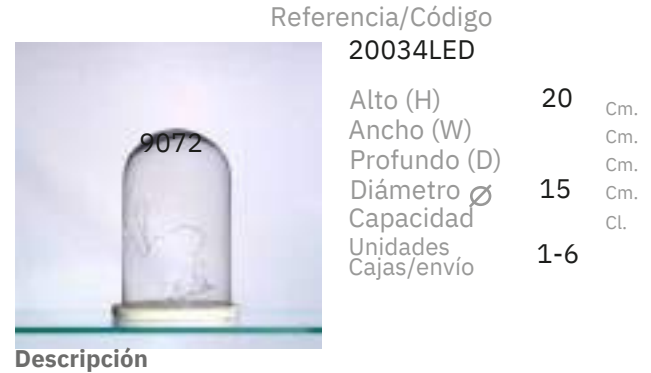

Cúpulas

 <p>9061</p> <p>Descripción</p>	Referencia/Código	9045	
	Alto (H)	15	Cm.
	Ancho (W)		Cm.
	Profundo (D)		Cm.
	Diámetro	Ø 14	Cm.
	Capacidad		Cl.
Unidades	6-1		
Cajas/envío			
	Cúpula		

 <p>9060</p> <p>Descripción</p>	Referencia/Código	9046	
	Alto (H)	18	Cm.
	Ancho (W)		Cm.
	Profundo (D)		Cm.
	Diámetro	Ø 19	Cm.
	Capacidad		Cl.
Unidades	6-1		
Cajas/envío			
	Cúpula		

Cúpulas

Referencia/Código
9047

Alto (H) 20 Cm.
Ancho (W) Cm.
Profundo (D) Cm.
Diámetro Ø 24 Cm.
Capacidad Cl.
Unidades 4-1
Cajas/envío

Descripción

Cúpula

Referencia/Código
20034LED

Alto (H) 20 Cm.
Ancho (W) Cm.
Profundo (D) Cm.
Diámetro Ø 15 Cm.
Capacidad Cl.
Unidades 1-6
Cajas/envío

Descripción

Cúpula y base con led

Referencia/Código
20034B

Alto (H) 20 Cm.
Ancho (W) Cm.
Profundo (D) Cm.
Diámetro Ø 15 Cm.
Capacidad Cl.
Unidades 1-12
Cajas/envío

Descripción

Cúpula y base corcho torneado

Alto (H) 20 Cm.
Ancho (W) Cm.
Profundo (D) Cm.
Diámetro Ø 15 Cm.
Capacidad Cl.
Unidades 1-12
Cajas/envío

Descripción

Cúpula y base tinte negro

Referencia/Código
20034

Alto (H) 20 Cm.
Ancho (W) Cm.
Profundo (D) Cm.
Diámetro Ø 15 Cm.
Capacidad Cl.
Unidades 1-12
Cajas/envío