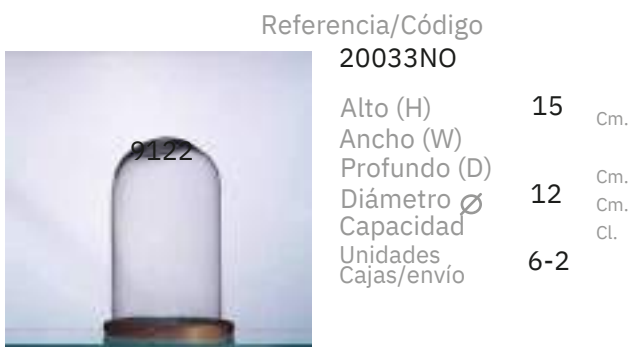

Referencia/Código

20033NO

Alto (H) 15 Cm.
Ancho (W) Cm.
Profundo (D) Cm.
Diámetro Ø 12 Cm.
Capacidad Cl.
Unidades 6-2
Cajas/envío

Descripción

Cúpula y base madera envejecida