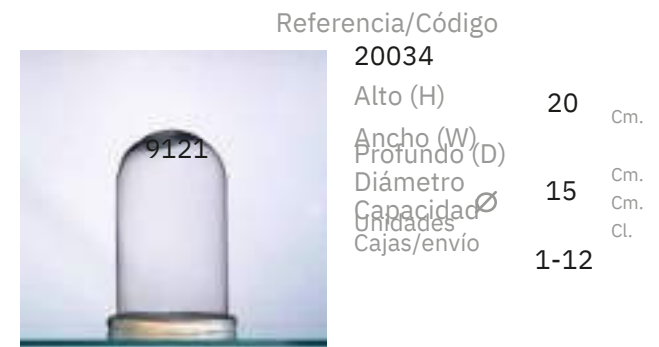

Cúpulas

Referencia/Código
9047

Alto (H) 20 Cm.
Ancho (W) Cm.
Profundo (D) Cm.
Diámetro Ø 24 Cm.
Capacidad Cl.
Unidades 4-1
Cajas/envío

Descripción

Cúpula

Referencia/Código
20034LED

Alto (H) 20 Cm.
Ancho (W) Cm.
Profundo (D) Cm.
Diámetro Ø 15 Cm.
Capacidad Cl.
Unidades 1-6
Cajas/envío

Descripción

Cúpula y base con led

Referencia/Código
20034B

Alto (H) 20 Cm.
Ancho (W) Cm.
Profundo (D) Cm.
Diámetro Ø 15 Cm.
Capacidad Cl.
Unidades 1-12
Cajas/envío

Descripción

Cúpula y base corcho torneado

Referencia/Código
20034S

Alto (H) 20 Cm.
Ancho (W) Cm.
Profundo (D) Cm.
Diámetro Ø 15 Cm.
Capacidad Cl.
Unidades 1-12
Cajas/envío

Descripción

Cúpula y base madera sin borde exterior

Referencia/Código
20034C

Alto (H) 20 Cm.
Ancho (W) Cm.
Profundo (D) Cm.
Diámetro Ø 15 Cm.
Capacidad Cl.
Unidades 1-12
Cajas/envío

Descripción

Cúpula y base tinte negro

Referencia/Código
20034

Alto (H) 20 Cm.
Ancho (W) Cm.
Profundo (D) Cm.
Diámetro Ø 15 Cm.
Capacidad Cl.
Unidades 1-12
Cajas/envío