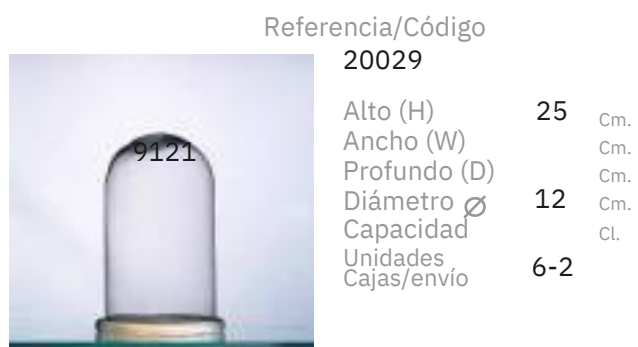

Cúpulas

Referencia/Código
9047

Alto (H) 20 Cm.
Ancho (W) Cm.
Profundo (D) Cm.
Diámetro Ø 24 Cm.
Capacidad Cl.
Unidades 4-1
Cajas/envío

Descripción

Cúpula

Referencia/Código
20034LED

Alto (H) 20 Cm.
Ancho (W) Cm.
Profundo (D) Cm.
Diámetro Ø 15 Cm.
Capacidad Cl.
Unidades 1-6
Cajas/envío

20033LED

Alto (H) 15 Cm.
Ancho (W) Cm.
Profundo (D) Cm.
Diámetro Ø 12 Cm.
Capacidad Cl.
Unidades 6-2
Cajas/envío

Descripción

Cúpula y base con led

Referencia/Código

20033NO

Alto (H) 15 Cm.
Ancho (W) Cm.
Profundo (D) Cm.
Diámetro Ø 12 Cm.
Capacidad Cl.
Unidades 6-2
Cajas/envío

Descripción

Cúpula y base madera envejecida

Referencia/Código

20029

Alto (H) 25 Cm.
Ancho (W) Cm.
Profundo (D) Cm.
Diámetro Ø 12 Cm.
Capacidad Cl.
Unidades 6-2
Cajas/envío

Descripción

Cúpula y base madera

Referencia/Código