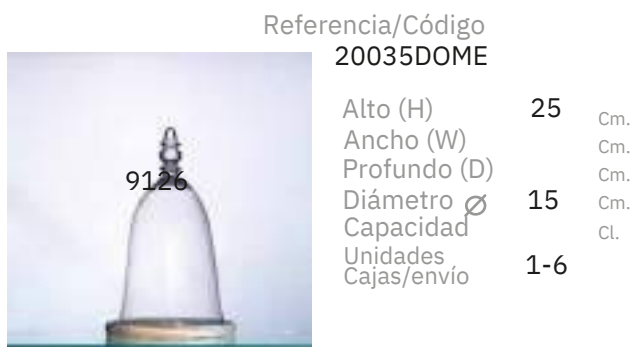

Cúpulas

Referencia/Código
9047

Alto (H) 20 Cm.
Ancho (W) Cm.
Profundo (D) Cm.
Diámetro Ø 24 Cm.
Capacidad Cl.
Unidades 4-1
Cajas/envío

Descripción

Cúpula

Referencia/Código
20034LED

Alto (H) 20 Cm.
Ancho (W) Cm.
Profundo (D) Cm.
Diámetro Ø 15 Cm.
Capacidad Cl.
Unidades 1-6
Cajas/envío

Descripción

Cúpula y base con led

Cúpulas

Referencia/Código

20037

Alto (H) 31 Cm.
Ancho (W) Cm.
Profundo (D) Cm.
Diámetro Ø 25 Cm.
Capacidad Cl.
Unidades 1-4
Cajas/envío

Descripción

Cúpula y base madera

Referencia/Código

20038

Alto (H) 38 Cm.
Ancho (W) Cm.
Profundo (D) Cm.
Diámetro Ø 25 Cm.
Capacidad Cl.
Unidades 1-4
Cajas/envío

Descripción

Cúpula y base madera

Referencia/Código

20035DLED

Alto (H) 27 Cm.
Ancho (W) Cm.
Profundo (D) Cm.
Diámetro Ø 17 Cm.
Capacidad Cl.
Unidades 1-6
Cajas/envío

Descripción

Cúpula con pomo y base con led

Referencia/Código

20035DOME

Alto (H) 25 Cm.
Ancho (W) Cm.
Profundo (D) Cm.
Diámetro Ø 15 Cm.
Capacidad Cl.
Unidades 1-6
Cajas/envío

Descripción

Cúpula con pomo y base madera