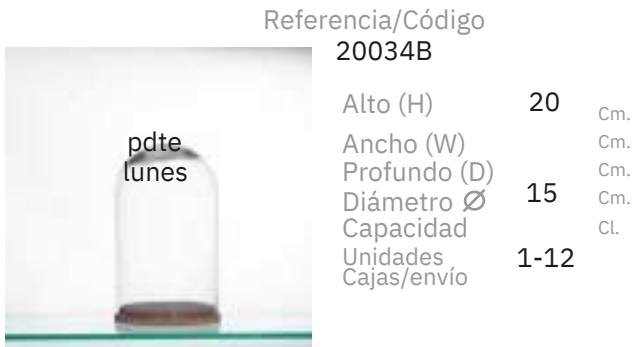

Cúpulas

 <p>9061</p> <p>Descripción</p>	Referencia/Código	9045	
	Alto (H)	15	Cm.
	Ancho (W)		Cm.
	Profundo (D)		Cm.
	Diámetro	Ø 14	Cm.
	Capacidad		Cl.
Unidades	6-1		
Cajas/envío			
	Cúpula		

 <p>9060</p> <p>Descripción</p>	Referencia/Código	9046	
	Alto (H)	18	Cm.
	Ancho (W)		Cm.
	Profundo (D)		Cm.
	Diámetro	Ø 19	Cm.
	Capacidad		Cl.
Unidades	6-1		
Cajas/envío			
	Cúpula		

Cúpulas

Referencia/Código
9047

Alto (H) 20 Cm.
Ancho (W) Cm.
Profundo (D) Cm.
Diámetro Ø 24 Cm.
Capacidad Cl.
Unidades 4-1
Cajas/envío

Descripción

Cúpula

Referencia/Código
20034LED

Alto (H) 20 Cm.
Ancho (W) Cm.
Profundo (D) Cm.
Diámetro Ø 15 Cm.
Capacidad Cl.
Unidades 1-6
Cajas/envío

Descripción

Cúpula y base con led

Referencia/Código
20034B

Alto (H) 20 Cm.
Ancho (W) Cm.
Profundo (D) Cm.
Diámetro Ø 15 Cm.
Capacidad Cl.
Unidades 1-12
Cajas/envío

Descripción

Cúpula y base corcho torneado

Alto (H) 20 Cm.
Ancho (W) Cm.
Profundo (D) Cm.
Diámetro Ø 15 Cm.
Capacidad Cl.
Unidades 1-12
Cajas/envío

Descripción

Cúpula y base tinte negro

Referencia/Código
20034

Alto (H) 20 Cm.
Ancho (W) Cm.
Profundo (D) Cm.
Diámetro Ø 15 Cm.
Capacidad Cl.
Unidades 1-12
Cajas/envío