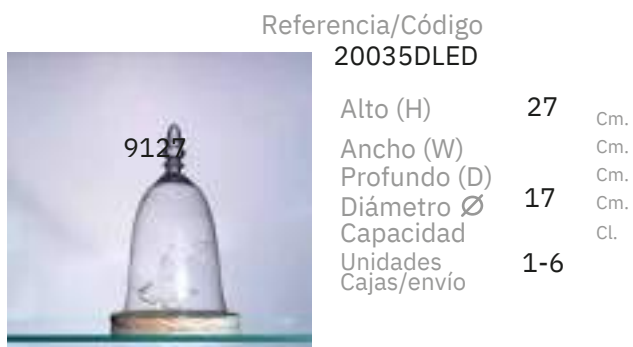

Cúpulas

Referencia/Código
9047

Alto (H) 20 Cm.
Ancho (W) Cm.
Profundo (D) Cm.
Diámetro Ø 24 Cm.
Capacidad Cl.
Unidades 4-1
Cajas/envío

Descripción

Cúpula

Referencia/Código
20034LED

Alto (H) 20 Cm.
Ancho (W) Cm.
Profundo (D) Cm.
Diámetro Ø 15 Cm.
Capacidad Cl.
Unidades 1-6
Cajas/envío

Descripción

Cúpula y base con led

Referencia/Código
20034B

Alto (H) 20 Cm.
Ancho (W) Cm.
Profundo (D) Cm.
Diámetro Ø 15 Cm.
Capacidad Cl.
Unidades 1-12
Cajas/envío

Descripción

Cúpula y base corcho torneado

Descripción

Cúpula y base con led

Cúpulas

Referencia/Código

20037

Alto (H) 31 Cm.
Ancho (W) Cm.
Profundo (D) Cm.
Diámetro Ø 25 Cm.
Capacidad Cl.
Unidades 1-4
Cajas/envío

Descripción

Cúpula y base madera

Referencia/Código

20038

Alto (H) 38 Cm.
Ancho (W) Cm.
Profundo (D) Cm.
Diámetro Ø 25 Cm.
Capacidad Cl.
Unidades 1-4
Cajas/envío

Descripción

Cúpula y base madera

Referencia/Código

20035DLED

Alto (H) 27 Cm.
Ancho (W) Cm.
Profundo (D) Cm.
Diámetro Ø 17 Cm.
Capacidad Cl.
Unidades 1-6
Cajas/envío