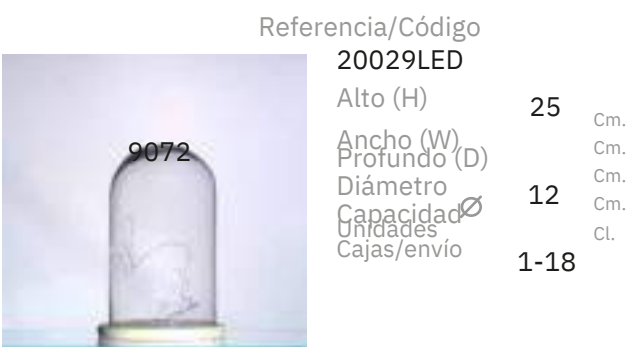

Cúpulas

Referencia/Código
9047

Alto (H) 20 Cm.
Ancho (W) Cm.
Profundo (D) Cm.
Diámetro Ø 24 Cm.
Capacidad Cl.
Unidades 4-1
Cajas/envío

Descripción

Cúpula

Referencia/Código
20034LED

Alto (H) 20 Cm.
Ancho (W) Cm.
Profundo (D) Cm.
Diámetro Ø 15 Cm.
Capacidad Cl.
Unidades 1-6
Cajas/envío

Descripción

Cúpula y base con led

Referencia/Código
20034B

Alto (H) 20 Cm.
Ancho (W) Cm.
Profundo (D) Cm.
Diámetro Ø 15 Cm.
Capacidad Cl.
Unidades 1-12
Cajas/envío

Descripción

Cúpula y base corcho torneado

Descripción

Cúpula y base madera envejecida

Referencia/Código

20029

Alto (H) 25 Cm.
Ancho (W) Cm.
Profundo (D) Cm.
Diámetro Ø 12 Cm.
Capacidad Cl.
Unidades 6-2
Cajas/envío

Descripción

Cúpula y base madera

Referencia/Código

20029LED

Alto (H) 25 Cm.
Ancho (W) Cm.
Profundo (D) Cm.
Diámetro Ø 12 Cm.
Capacidad Cl.
Unidades 1-18
Cajas/envío

Descripción

Cúpula y base con led

Cúpulas

Referencia/Código
20034NO

Alto (H) 20 Cm.
Ancho (W) Cm.
Profundo (D) Cm.
Diámetro Ø 15 Cm.
Capacidad Cl.
Unidades 1-6
Cajas/envío