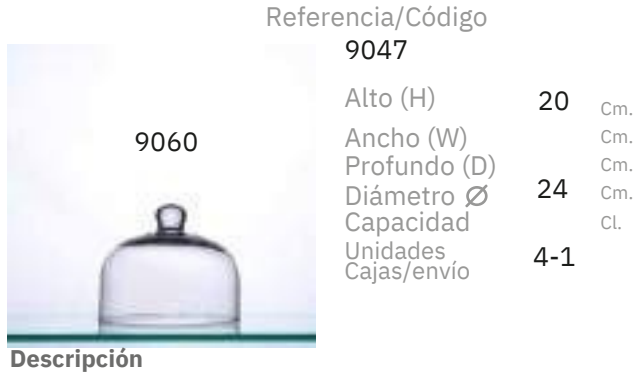

Cúpulas

 <p>9061</p> <p>Descripción</p>	Referencia/Código	9045	
	Alto (H)	15	Cm.
	Ancho (W)		Cm.
	Profundo (D)		Cm.
	Diámetro	Ø 14	Cm.
	Capacidad		Cl.
Unidades	6-1		
Cajas/envío			
	Cúpula		

 <p>9060</p> <p>Descripción</p>	Referencia/Código	9046	
	Alto (H)	18	Cm.
	Ancho (W)		Cm.
	Profundo (D)		Cm.
	Diámetro	Ø 19	Cm.
	Capacidad		Cl.
Unidades	6-1		
Cajas/envío			
	Cúpula		

Cúpulas

Referencia/Código
9047

Alto (H) 20 Cm.
Ancho (W) Cm.
Profundo (D) Cm.
Diámetro Ø 24 Cm.
Capacidad Cl.
Unidades 4-1
Cajas/envío

Descripción

Cúpula

Referencia/Código
20034LED

Alto (H) 20 Cm.
Ancho (W) Cm.
Profundo (D) Cm.
Diámetro Ø 15 Cm.
Capacidad Cl.
Unidades 1-6
Cajas/envío

Descripción

Cúpula y base con led

Referencia/Código
20034B

Alto (H) 20 Cm.
Ancho (W) Cm.
Profundo (D) Cm.
Diámetro Ø 15 Cm.
Capacidad Cl.
Unidades 1-12
Cajas/envío

Descripción

Cúpula y base corcho torneado

Alto (H) 20 Cm.
Ancho (W) Cm.
Profundo (D) Cm.
Diámetro Ø 15 Cm.
Capacidad Cl.
Unidades 1-12
Cajas/envío

Descripción

Cúpula y base tinte negro

Referencia/Código
20034

Alto (H) 20 Cm.
Ancho (W) Cm.
Profundo (D) Cm.
Diámetro Ø 15 Cm.
Capacidad Cl.
Unidades 1-12
Cajas/envío