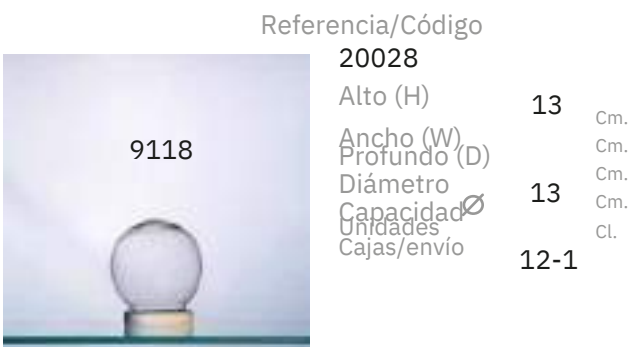

Cúpulas

Referencia/Código
9047

Alto (H) 20 Cm.
Ancho (W) Cm.
Profundo (D) Cm.
Diámetro Ø 24 Cm.
Capacidad Cl.
Unidades 4-1
Cajas/envío

Descripción

Cúpula

Referencia/Código
20034LED

Alto (H) 20 Cm.
Ancho (W) Cm.
Profundo (D) Cm.
Diámetro Ø 15 Cm.
Capacidad Cl.
Unidades 1-6
Cajas/envío

Alto (H) 27 Cm.
Ancho (W) Cm.
Profundo (D) Cm.
Diámetro Ø 15 Cm.
Capacidad Cl.
Unidades 1-6
Cajas/envío

Descripción

Cúpula con pomo y base madera tinte negro

Referencia/Código

1038925

Alto (H) 25 Cm.
Ancho (W) Cm.
Profundo (D) Cm.
Diámetro Ø 13 Cm.
Capacidad Cl.
Unidades 1-6
Cajas/envío

Descripción

Cúpula especial con pomo

Referencia/Código

20028

Alto (H) 13 Cm.
Ancho (W) Cm.
Profundo (D) Cm.
Diámetro Ø 13 Cm.
Capacidad Cl.
Unidades 12-1
Cajas/envío

Descripción

Cúpula esférica y base madera