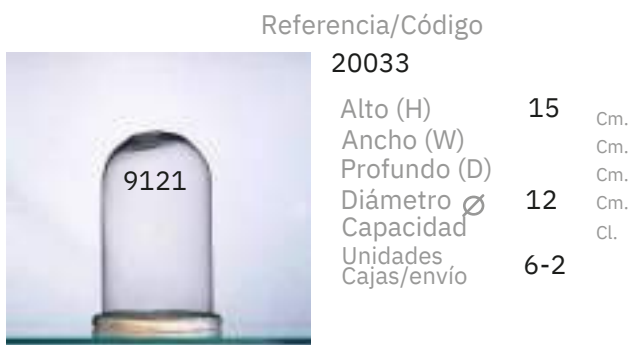

Referencia/Código

20033

Alto (H) 15 Cm.
Ancho (W) Cm.
Profundo (D) Cm.
Diámetro Ø 12 Cm.
Capacidad Cl.
Unidades 6-2
Cajas/envío

Descripción

Cúpula y base madera