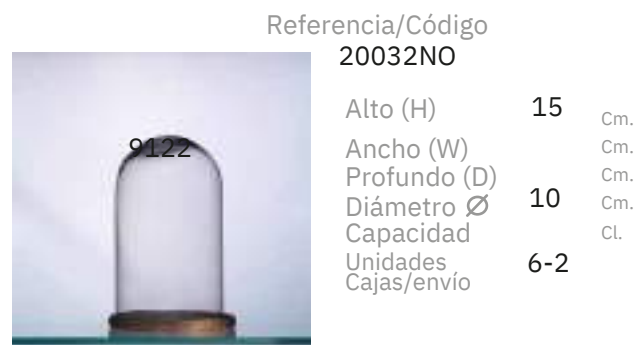

Cúpulas

 <p>9061</p> <p>Descripción</p>	Referencia/Código	9045	
	Alto (H)	15	Cm.
	Ancho (W)		Cm.
	Profundo (D)		Cm.
	Diámetro	Ø 14	Cm.
	Capacidad		Cl.
Unidades	6-1		
Cajas/envío			
	Cúpula		

 <p>9060</p> <p>Descripción</p>	Referencia/Código	9046	
	Alto (H)	18	Cm.
	Ancho (W)		Cm.
	Profundo (D)		Cm.
	Diámetro	Ø 19	Cm.
	Capacidad		Cl.
Unidades	6-1		
Cajas/envío			
	Cúpula		

Cúpulas

Referencia/Código
9047

Alto (H) 20 Cm.
Ancho (W) Cm.
Profundo (D) Cm.
Diámetro Ø 24 Cm.
Capacidad Cl.
Unidades 4-1
Cajas/envío

Descripción

Cúpula

Referencia/Código
20034LED

Alto (H) 20 Cm.
Ancho (W) Cm.
Profundo (D) Cm.
Diámetro Ø 15 Cm.
Capacidad Cl.
Unidades 1-6
Cajas/envío

Cúpulas

Referencia/Código

20032

Alto (H) 15 Cm.
Ancho (W) Cm.
Profundo (D) Cm.
Diámetro Ø 10 Cm.
Capacidad Cl.
Unidades 6-2
Cajas/envío

Descripción

Cúpula y base madera

Referencia/Código

20032LED

Alto (H) 15 Cm.
Ancho (W) Cm.
Profundo (D) Cm.
Diámetro Ø 10 Cm.
Capacidad Cl.
Unidades 6-2
Cajas/envío

Descripción

Cúpula y base con led

Referencia/Código

20032NO

Alto (H) 15 Cm.
Ancho (W) Cm.
Profundo (D) Cm.
Diámetro Ø 10 Cm.
Capacidad Cl.
Unidades 6-2
Cajas/envío